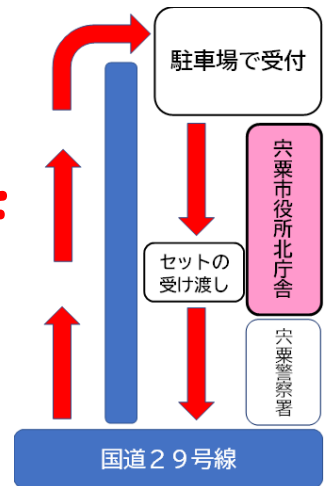

宍粟市社会福祉協議会では、「SDGs」の達成に向けて、「食の支援」の取り組みを進めています

どなたでも
お越しください

～コロナ禍でがんばるすべての人へ～

思いやり食材を無料配布!

「思いやりセット」のイメージです
セットの内容は変更する場合があります

宍粟市社会福祉協議会では、
市民や企業、団体のみなさまから
善意銀行にご寄付いただいたお米や
缶詰などの食材を「思いやりセット」として
無料で配布しています。

(数量に限りがあります。※先着 50 セット)

令和3年11月21日(日)
午前10時～12時

会場：宍粟市役所北庁舎 駐車場

(山崎町今宿 5-15)

★当日は申込なしの先着順で来場いただけますが、下記へ電話または
QRコードから事前に申し込みいただくと確実にお渡しできます!

★申込・お問合せ先：宍粟市社会福祉協議会 ☎ 0790-72-8787

主催：宍粟市社会福祉協議会
協力：宍粟市
～食材提供～
市内企業や団体、地域住民の皆様